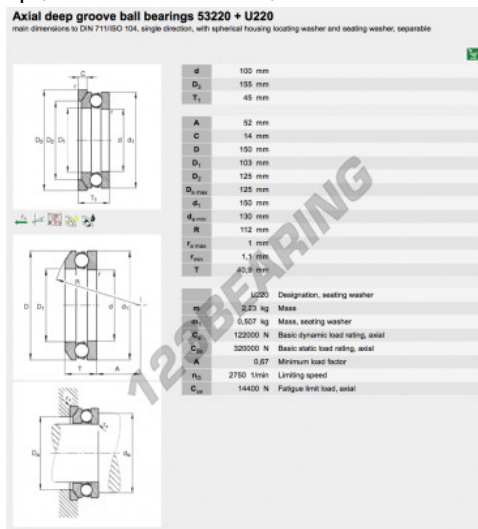

Batente de esferas 53220-U220-INA - 53220-U220-INA

<https://www.123rolamento.pt/rolamento-mancal/rolamento-esferas/batente/53220-u220-ina>

CARACTERÍSTICAS DO PRODUTO

Marca	INA
Nº Ean13	3663952343938
Diâmetro interior	100 mm
Diâmetro interior	3.937" inch
Diâmetro exterior	155 mm
Diâmetro exterior	6.102" inch
Espessura	45 mm
Espessura	1.772" inch
Embalagem	1