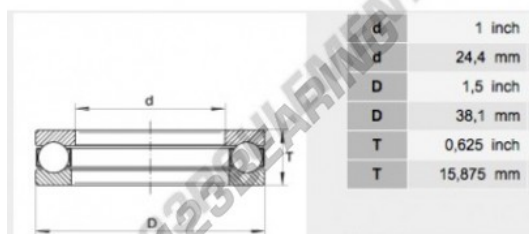

Batente de esferas 10Y25 - 10Y25

<https://www.123rolamento.pt/rolamento-mancal/rolamento-esferas/batente/10y25>

CARACTERÍSTICAS DO PRODUTO

Marca	GEN
Diâmetro interior	24.4 mm
Diâmetro exterior	38.1 mm
Espessura	15.875 mm
Embalagem	1