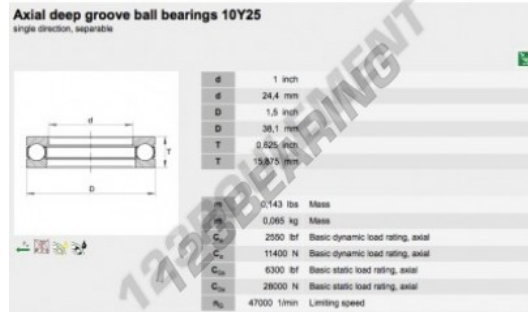

Batente de esferas 10Y25-INA - 10Y25-INA

<https://www.123rolamento.pt/rolamento-mancal/rolamento-esferas/batente/10y25-ina>

CARACTERÍSTICAS DO PRODUTO

Marca	INA
Nº Ean13	3663952344539
Diâmetro interior	24.4 mm
Diâmetro exterior	38.1 mm
Espessura	15.875 mm
Embalagem	1