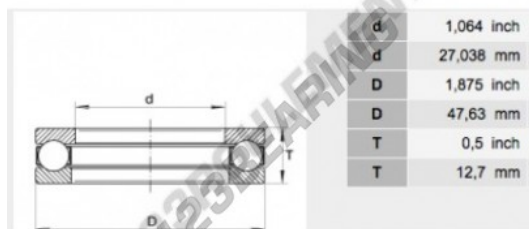

Batente de esferas 10XS18 - 10XS18

<https://www.123rolamento.pt/rolamento-mancal/rolamento-esferas/batente/10xs18>

CARACTERÍSTICAS DO PRODUTO

Marca	GEN
Diâmetro interior	27.04 mm
Diâmetro exterior	47.63 mm
Espessura	12.7 mm
Peso	94 g
Embalagem	1
Padrão	Nenhuma norma