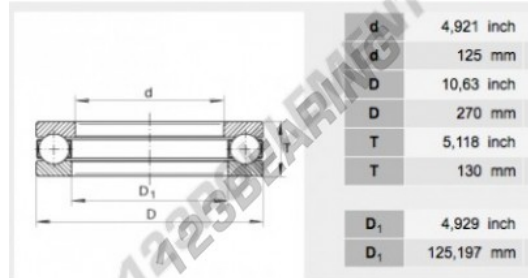

Batente de esferas 1025 - 1025

<https://www.123rolamento.pt/rolamento-mancal/rolamento-esferas/batente/1025>

CARACTERÍSTICAS DO PRODUTO

Marca	GEN
Diâmetro interior	125 mm
Diâmetro interior	4.921" inch
Diâmetro exterior	270 mm
Diâmetro exterior	10.63" inch
Espessura	130 mm
Espessura	5.118" inch
Embalagem	1