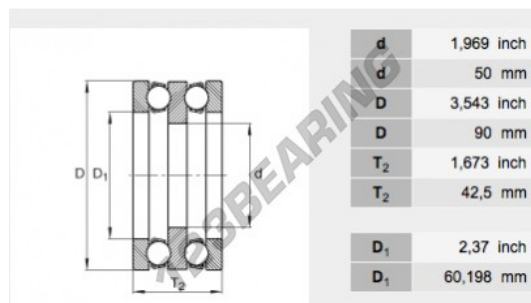

Batente de esferas 1912 - 1912

<https://www.123rolamento.pt/rolamento-mancal/rolamento-esferas/batente/1912>

CARACTERÍSTICAS DO PRODUTO

Marca	GEN
Diâmetro interior	50 mm
Diâmetro exterior	90 mm
Espessura	42.5 mm
Peso	0.0001 g
Embalagem	1