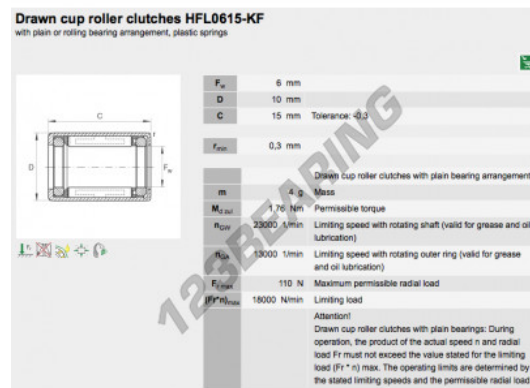

### CARACTERÍSTICAS DO PRODUTO

Marca	INA
Nº Ean13	3663952345550
Diâmetro interior	8 mm
Diâmetro exterior	12 mm
Espessura	22 mm
Peso	4 g
Embalagem	1

[contato@123rolamento.pt](mailto:contato@123rolamento.pt)