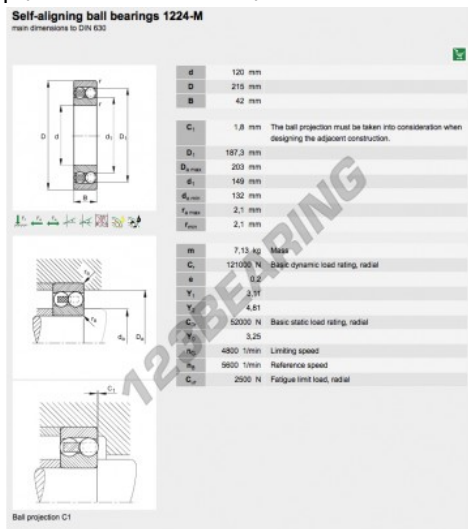

Rolamento com rótula sobre esferas 1224-M-FAG - 1224-M-FAG

<https://www.123rolamento.pt/rolamento-mancal/rolamento-esferas/rotula-esferas/1224-m-fag>

CARACTERÍSTICAS DO PRODUTO

Marca	FAG
Nº Ean13	4012801184236
Diâmetro interior	120 mm
Diâmetro exterior	215 mm
Espessura	42 mm
Peso	6880 g
Embalagem	1
Padrão	Nenhuma norma