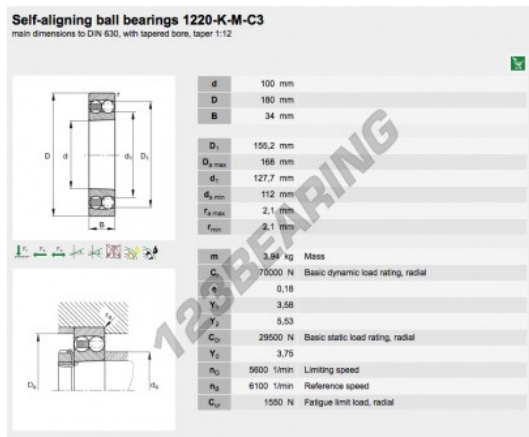

Rolamento com rótula sobre esferas 1220-K-M-C3-FAG - 1220-K-M-C3-FAG

<https://www.123rolamento.pt/rolamento-mancal/rolamento-esferas/rotula-esferas/1220-k-m-c3-fag>

CARACTERÍSTICAS DO PRODUTO

Marca	FAG
Nº Ean13	3663952346137
Diâmetro interior	100 mm
Diâmetro exterior	180 mm
Espessura	34 mm
Embalagem	1