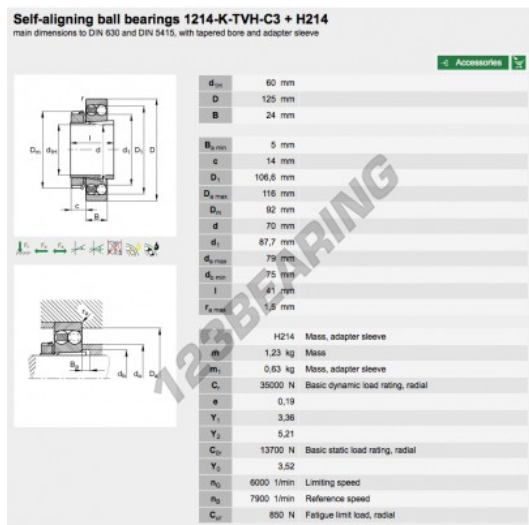

Rolamento com rótula sobre esferas 1214-K-TVH-C3-H214-FAG - 1214-K-TVH-C3-H214-FAG

<https://www.123rolamento.pt/rolamento-mancal/rolamento-esferas/rotula-esferas/1214-k-tvh-c3-h214-fag>

CARACTERÍSTICAS DO PRODUTO

Marca	FAG
Nº Ean13	3663952346250
Diâmetro interior	60 mm
Diâmetro exterior	125 mm
Espessura	24 mm
Embalagem	1

contato@123rolamento.pt

CRT4 de Lesquin 60 Rue Du Haut De Sainghin 59273 Fretin FRANCE