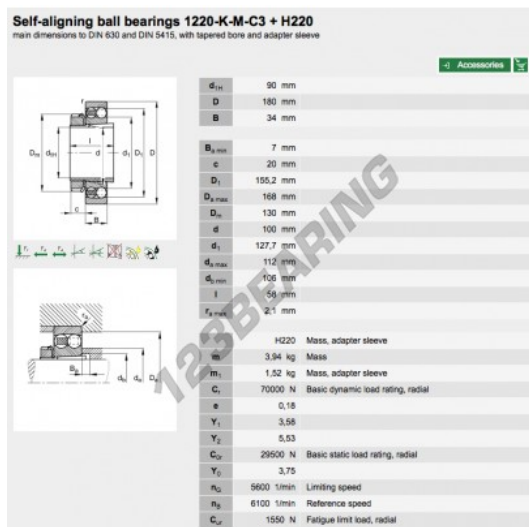

## Rolamento com rótula sobre esferas 1220-K-M-C3-H220-FAG - 1220-K-M-C3-H220-FAG

<https://www.123rolamento.pt/rolamento-mancal/rolamento-esferas/rotula-esferas/1220-k-m-c3-h220-fag>

### CARACTERÍSTICAS DO PRODUTO

Marca	FAG
Nº Ean13	3663952346311
Diâmetro interior	90 mm
Diâmetro exterior	180 mm
Espessura	34 mm
Embalagem	1

[contato@123rolamento.pt](mailto:contato@123rolamento.pt)

CRT4 de Lesquin 60 Rue Du Haut De Sainghin 59273 Fretin FRANCE