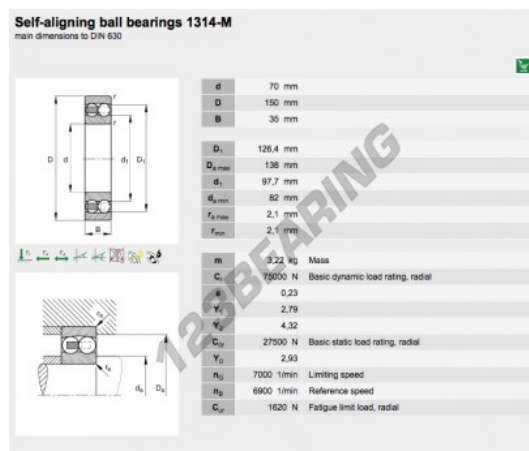

Rolamento com rótula sobre esferas 1314-M-FAG - 1314-M-FAG

<https://www.123rolamento.pt/rolamento-mancal/rolamento-esferas/rotula-esferas/1314-m-fag>

CARACTERÍSTICAS DO PRODUTO

Marca	FAG
Nº Ean13	3663952346441
Diâmetro interior	70 mm
Diâmetro exterior	150 mm
Espessura	35 mm
Embalagem	1