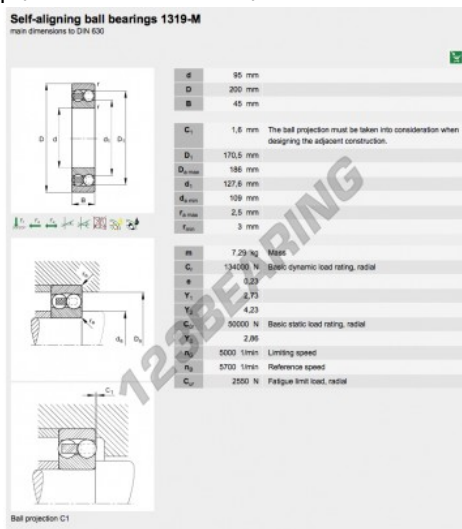

Rolamento com rótula sobre esferas 1319-M-FAG - 1319-M-FAG

<https://www.123rolamento.pt/rolamento-mancal/rolamento-esferas/rotula-esferas/1319-m-fag>

CARACTERÍSTICAS DO PRODUTO

Marca	FAG
Nº Ean13	3663952346496
Diâmetro interior	95 mm
Diâmetro interior	3.74" inch
Diâmetro exterior	200 mm
Diâmetro exterior	7.874" inch
Espessura	45 mm
Espessura	1.772" inch
Embalagem	1