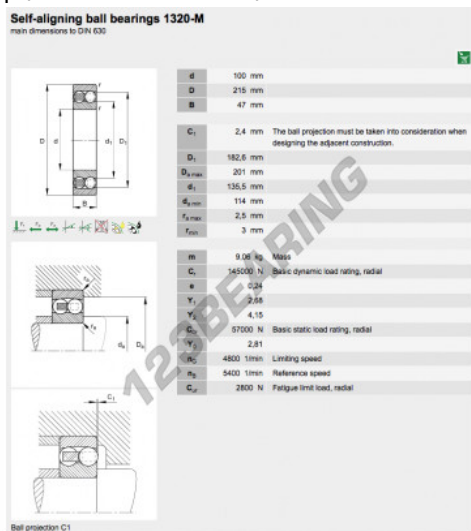

Rolamento com rótula sobre esferas 1320-M-FAG - 1320-M-FAG

<https://www.123rolamento.pt/rolamento-mancal/rolamento-esferas/rotula-esferas/1320-m-fag>

CARACTERÍSTICAS DO PRODUTO

Marca	FAG
Nº Ean13	3663952346502
Diâmetro interior	100 mm
Diâmetro exterior	215 mm
Espessura	47 mm
Embalagem	1