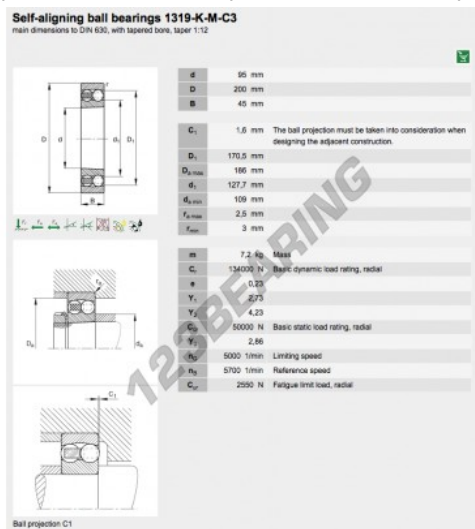

Rolamento com rótula sobre esferas 1319-K-M-C3-FAG - 1319-K-M-C3-FAG

<https://www.123rolamento.pt/rolamento-mancal/rolamento-esferas/rotula-esferas/1319-k-m-c3-fag>

CARACTERÍSTICAS DO PRODUTO

Marca	FAG
Nº Ean13	3663952346694
Diâmetro interior	95 mm
Diâmetro exterior	200 mm
Espessura	47 mm
Embalagem	1