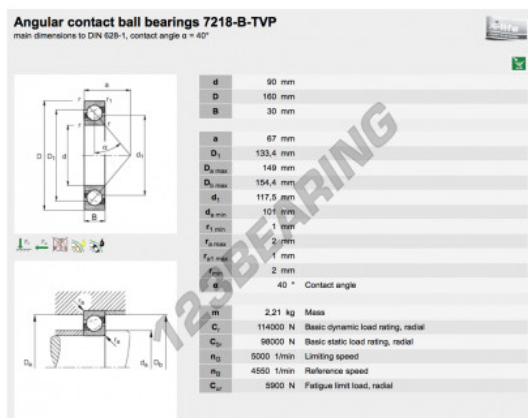

Rolamento esfera carreira simple 7218-B-TVP-FAG - 7218-B-TVP-FAG

<https://www.123rolamento.pt/rolamento-mancal/rolamento-esferas/carreira-simple/7218-b-tvp-fag>

CARACTERÍSTICAS DO PRODUTO

Marca	FAG
Nº Ean13	3663952347875
Diâmetro interior	90 mm
Diâmetro exterior	160 mm
Espessura	30 mm
Embalagem	1