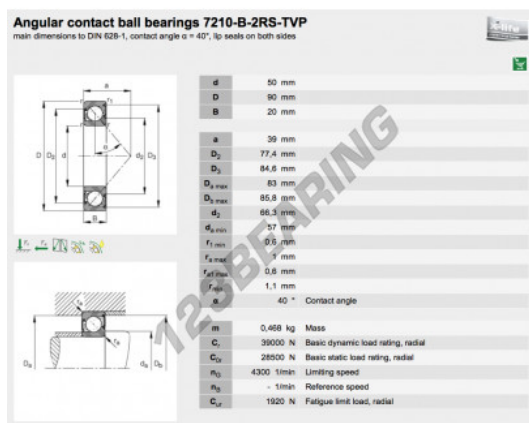

Rolamento esfera carreira simple 7210-B-2RS-TVP-FAG - 7210-B-2RS-TVP-FAG

<https://www.123rolamento.pt/rolamento-mancal/rolamento-esferas/carreira-simple/7210-b-2rs-tvp-fag>

CARACTERÍSTICAS DO PRODUTO

Marca	FAG
Nº Ean13	3663952347905
Diâmetro interior	50 mm
Impermeabilização	Vedação em ambos os lados
Diâmetro exterior	90 mm
Espessura	20 mm
Embalagem	1