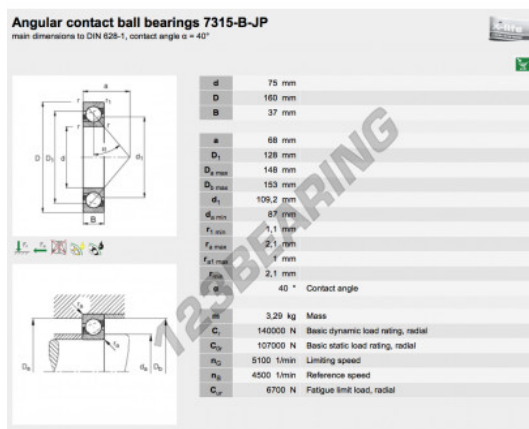

## Rolamento esfera carreira simple 7315-B-JP-FAG - 7315-B-JP-FAG

<https://www.123rolamento.pt/rolamento-mancal/rolamento-esferas/carreira-simple/7315-b-jp-fag>

### CARACTERÍSTICAS DO PRODUTO

Marca	FAG
Nº Ean13	3663952348124
Diâmetro interior	75 mm
Diâmetro exterior	160 mm
Espessura	37 mm
Embalagem	1

[contato@123rolamento.pt](mailto:contato@123rolamento.pt)

CRT4 de Lesquin 60 Rue Du Haut De Sainghin 59273 Fretin FRANCE