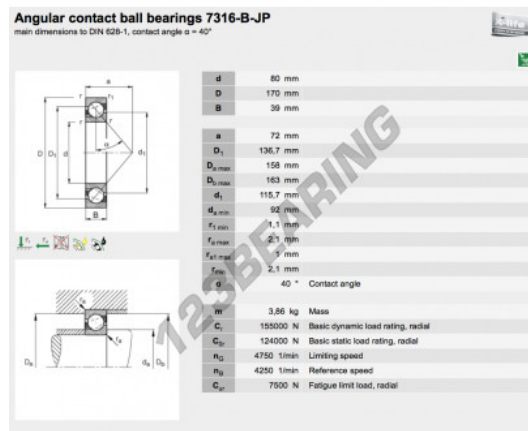

Rolamento esfera carreira simple 7316-B-JP-FAG - 7316-B-JP-FAG

<https://www.123rolamento.pt/rolamento-mancal/rolamento-esferas/carreira-simple/7316-b-jp-fag>

CARACTERÍSTICAS DO PRODUTO

Marca	FAG
Nº Ean13	3663952348131
Diâmetro interior	80 mm
Diâmetro interior	3.15" inch
Diâmetro exterior	170 mm
Diâmetro exterior	6.693" inch
Espessura	39 mm
Espessura	1.535" inch
Embalagem	1