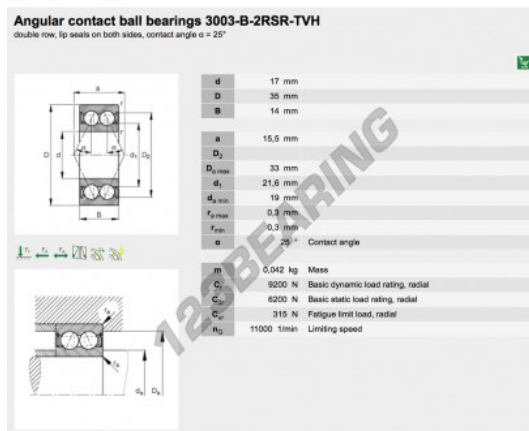

Rolamento esfera carreira simple 3003-B-2RSR-TVH-FAG - 3003-B-2RSR-TVH-FAG

<https://www.123rolamento.pt/rolamento-mancal/rolamento-esferas/carreira-simple/3003-b-2rsr-tvh-fag>

CARACTERÍSTICAS DO PRODUTO

Marca	FAG
Nº Ean13	3663952348452
Diâmetro interior	17 mm
Impermeabilização	Vedação em ambos os lados
Diâmetro exterior	35 mm
Espessura	14 mm
Embalagem	1

contato@123rolamento.pt

CRT4 de Lesquin 60 Rue Du Haut De Sainghin 59273 Fretin FRANCE