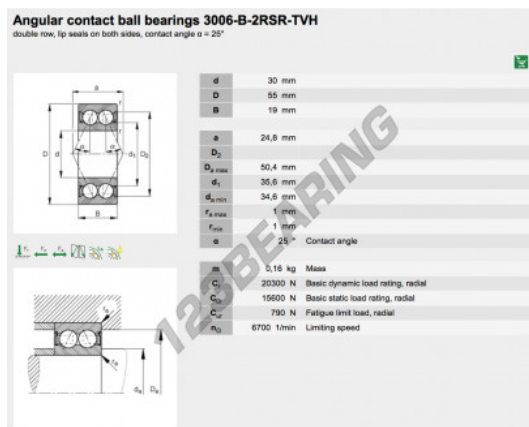

Rolamento esfera carreira simple 3006-B-2RSR-TVH-FAG - 3006-B-2RSR-TVH-FAG

<https://www.123rolamento.pt/rolamento-mancal/rolamento-esferas/carreira-simple/3006-b-2rsr-tvh-fag>

CARACTERÍSTICAS DO PRODUTO

| | |
|-------------------|---------------------------|
| Marca | FAG |
| Nº Ean13 | 3663952348483 |
| Diâmetro interior | 30 mm |
| Impermeabilização | Vedação em ambos os lados |
| Diâmetro exterior | 55 mm |
| Espessura | 19 mm |
| Embalagem | 1 |