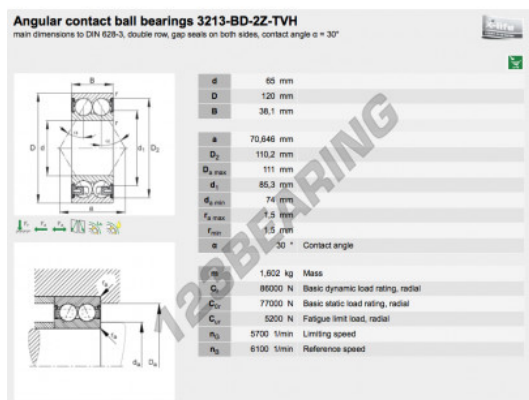

Rolamento esfera carreira simple 3213-BD-2Z-TVH-FAG - 3213-BD-2Z-TVH-FAG

<https://www.123rolamento.pt/rolamento-mancal/rolamento-esferas/carreira-simple/3213-bd-2z-tvh-fag>

CARACTERÍSTICAS DO PRODUTO

Marca	FAG
Nº Ean13	3663952348964
Diâmetro interior	65 mm
Impermeabilização	Placa de proteção nos dois lados
Diâmetro exterior	120 mm
Espessura	38.1 mm
Embalagem	1