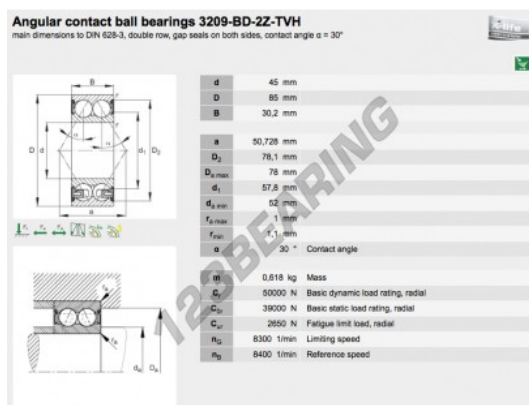

Rolamento esfera carreira simple 3209-BD-2Z-TVH-FAG - 3209-BD-2Z-TVH-FAG

<https://www.123rolamento.pt/rolamento-mancal/rolamento-esferas/carreira-simple/3209-bd-2z-tvh-fag>

CARACTERÍSTICAS DO PRODUTO

Marca	FAG
Nº Ean13	3663952349053
Diâmetro interior	45 mm
Impermeabilização	Placa de proteção nos dois lados
Diâmetro exterior	85 mm
Espessura	30.2 mm
Embalagem	1