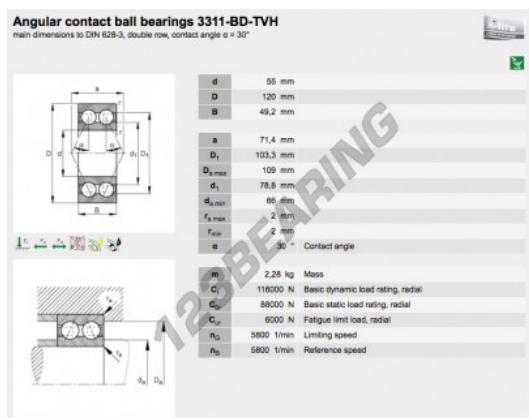

## Rolamento esfera carreira simple 3311-BD-TVH-FAG - 3311-BD-TVH-FAG

<https://www.123rolamento.pt/rolamento-mancal/rolamento-esferas/carreira-simple/3311-bd-tvh-fag>

### CARACTERÍSTICAS DO PRODUTO

Marca	FAG
Nº Ean13	4012802394894
Diâmetro interior	55 mm
Diâmetro exterior	120 mm
Espessura	49.2 mm
Peso	2230 g
Embalagem	-

[contato@123rolamento.pt](mailto:contato@123rolamento.pt)