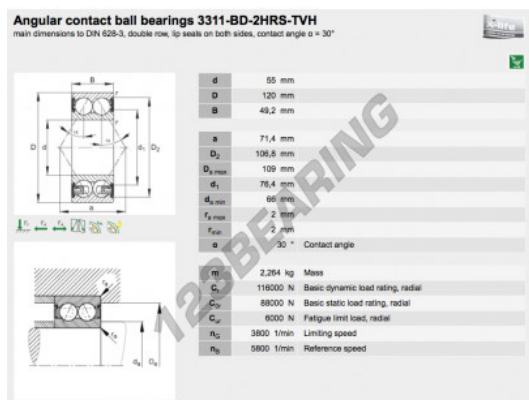

Rolamento esfera carreira simple 3311-BD-2HRS-TVH-FAG - 3311-BD-2HRS-TVH-FAG

<https://www.123rolamento.pt/rolamento-mancal/rolamento-esferas/carreira-simple/3311-bd-2hrs-tvh-fag>

CARACTERÍSTICAS DO PRODUTO

Marca	FAG
Nº Ean13	3663952349282
Diâmetro interior	55 mm
Diâmetro exterior	120 mm
Espessura	49.2 mm
Embalagem	1

contato@123rolamento.pt

CRT4 de Lesquin 60 Rue Du Haut De Sainghin 59273 Fretin FRANCE