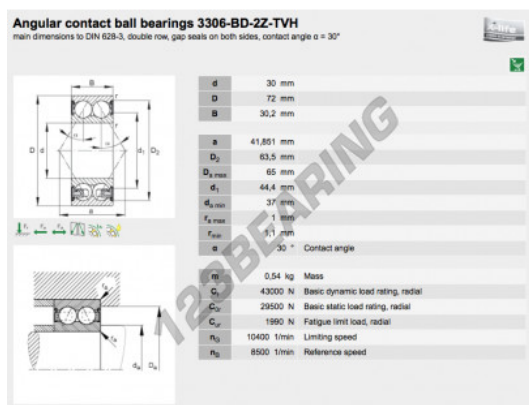

## Rolamento esfera carreira simple 3306-BD-2Z-TVH-FAG - 3306-BD-2Z-TVH-FAG

<https://www.123rolamento.pt/rolamento-mancal/rolamento-esferas/carreira-simple/3306-bd-2z-tvh-fag>

### CARACTERÍSTICAS DO PRODUTO

Marca	FAG
Nº Ean13	3663952349343
Diâmetro interior	30 mm
Diâmetro interior	1.181" inch
Impermeabilização	Placa de proteção nos dois lados
Diâmetro exterior	72 mm
Diâmetro exterior	2.835" inch
Espessura	30.2 mm
Espessura	1.189" inch
Embalagem	1