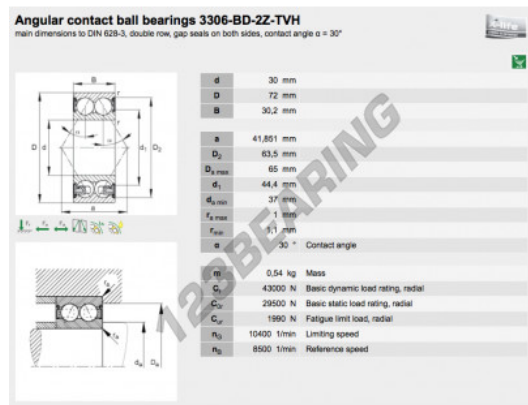

## Rolamento esfera carreira simple 3306-BD-2Z-TVH-C3-FAG - 3306-BD-2Z-TVH-C3-FAG

<https://www.123rolamento.pt/rolamento-mancal/rolamento-esferas/carreira-simple/3306-bd-2z-tvh-c3-fag>

### CARACTERÍSTICAS DO PRODUTO

Marca	FAG
Nº Ean13	3663952349350
Diâmetro interior	30 mm
Diâmetro interior	1.181" inch
Impermeabilização	Placa de proteção nos dois lados
Diâmetro exterior	72 mm
Diâmetro exterior	2.835" inch
Espessura	30.2 mm
Espessura	1.189" inch
Embalagem	1