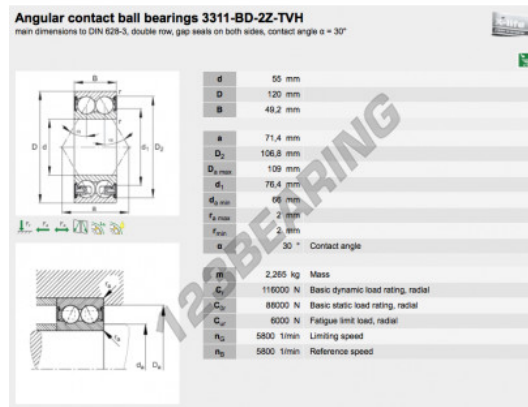

## Rolamento esfera carreira simple 3311-BD-2Z-TVH-C3-FAG - 3311-BD-2Z-TVH-C3-FAG

<https://www.123rolamento.pt/rolamento-mancal/rolamento-esferas/carreira-simple/3311-bd-2z-tvh-c3-fag>

### CARACTERÍSTICAS DO PRODUTO

Marca	FAG
Nº Ean13	3663952349473
Diâmetro interior	55 mm
Impermeabilização	Placa de proteção nos dois lados
Diâmetro exterior	120 mm
Espessura	49.2 mm
Embalagem	1

[contato@123rolamento.pt](mailto:contato@123rolamento.pt)