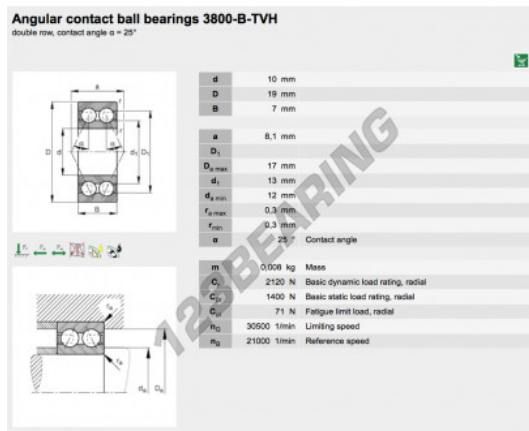

Rolamento esfera carreira simple 3800-B-TVH-FAG - 3800-B-TVH-FAG

<https://www.123rolamento.pt/rolamento-mancal/rolamento-esferas/carreira-simple/3800-b-tvh-fag>

CARACTERÍSTICAS DO PRODUTO

Marca	FAG
Nº Ean13	3663952349503
Diâmetro interior	10 mm
Diâmetro exterior	19 mm
Espessura	7 mm
Embalagem	1