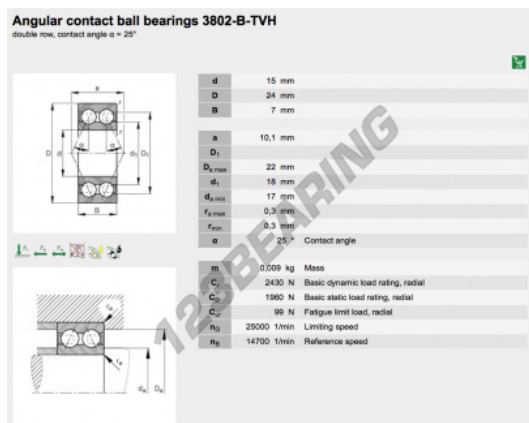

Rolamento esfera carreira simple 3802-B-TVH-FAG - 3802-B-TVH-FAG

<https://www.123rolamento.pt/rolamento-mancal/rolamento-esferas/carreira-simple/3802-b-tvh-fag>

CARACTERÍSTICAS DO PRODUTO

Marca	FAG
Nº Ean13	3663952349596
Diâmetro interior	15 mm
Diâmetro interior	0.591" inch
Diâmetro exterior	24 mm
Diâmetro exterior	0.945" inch
Espessura	7 mm
Espessura	0.276" inch
Embalagem	1