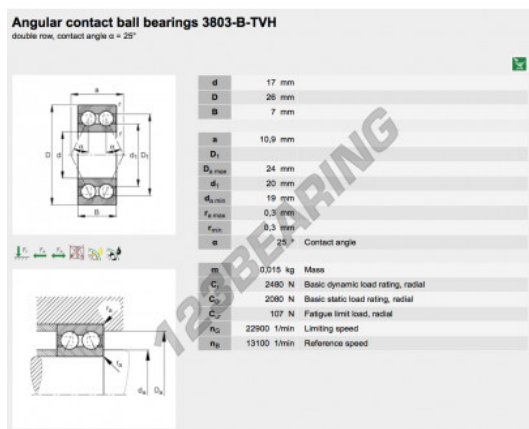

## Rolamento esfera carreira simple 3803-B-TVH-FAG - 3803-B-TVH-FAG

<https://www.123rolamento.pt/rolamento-mancal/rolamento-esferas/carreira-simple/3803-b-tvh-fag>

### CARACTERÍSTICAS DO PRODUTO

Marca	FAG
Nº Ean13	3663952349602
Diâmetro interior	17 mm
Diâmetro interior	0.669" inch
Diâmetro exterior	26 mm
Diâmetro exterior	1.024" inch
Espessura	7 mm
Espessura	0.276" inch
Embalagem	1