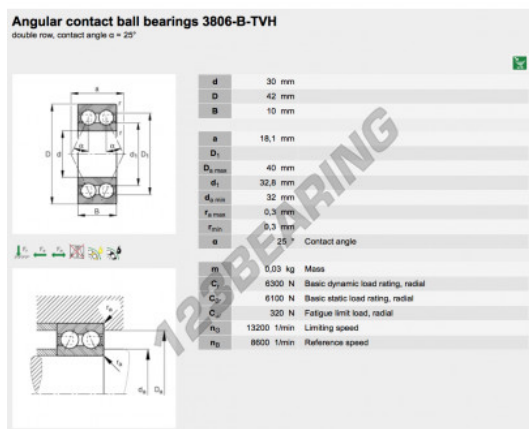

## Rolamento esfera carreira simple 3806-B-TVH-FAG - 3806-B-TVH-FAG

<https://www.123rolamento.pt/rolamento-mancal/rolamento-esferas/carreira-simple/3806-b-tvh-fag>

### CARACTERÍSTICAS DO PRODUTO

Marca	FAG
Nº Ean13	3663952349633
Diâmetro interior	30 mm
Diâmetro exterior	42 mm
Espessura	10 mm
Embalagem	1

[contato@123rolamento.pt](mailto:contato@123rolamento.pt)

CRT4 de Lesquin 60 Rue Du Haut De Sainghin 59273 Fretin FRANCE