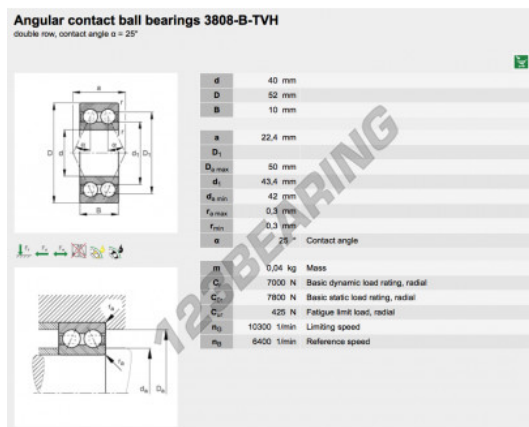

Rolamento esfera carreira simple 3808-B-TVH-FAG - 3808-B-TVH-FAG

<https://www.123rolamento.pt/rolamento-mancal/rolamento-esferas/carreira-simple/3808-b-tvh-fag>

CARACTERÍSTICAS DO PRODUTO

Marca	FAG
Nº Ean13	3663952349657
Diâmetro interior	40 mm
Diâmetro exterior	52 mm
Espessura	10 mm
Embalagem	1