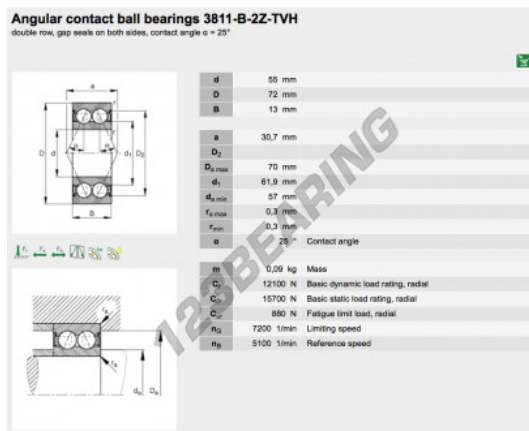

Rolamento esfera carreira simple 3811-B-2Z-TVH-FAG - 3811-B-2Z-TVH-FAG

<https://www.123rolamento.pt/rolamento-mancal/rolamento-esferas/carreira-simple/3811-b-2z-tvh-fag>

CARACTERÍSTICAS DO PRODUTO

Marca	FAG
Nº Ean13	3663952349985
Diâmetro interior	55 mm
Impermeabilização	Placa de proteção nos dois lados
Diâmetro exterior	72 mm
Espessura	13 mm
Embalagem	1