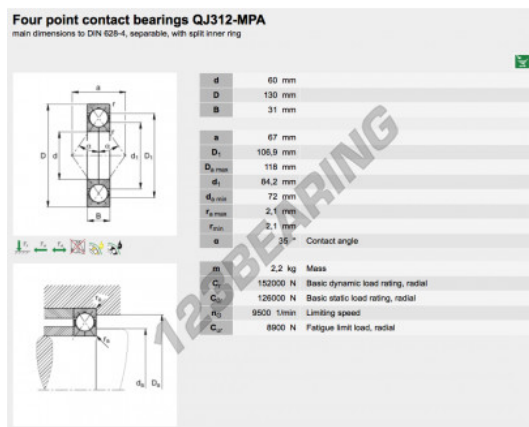

Rolamento esfera carreira simple QJ312-MPA-FAG - QJ312-MPA-FAG

<https://www.123rolamento.pt/rolamento-mancal/rolamento-esferas/carreira-simple/qj312-mpa-fag>

CARACTERÍSTICAS DO PRODUTO

Marca	FAG
Nº Ean13	3663952350073
Diâmetro interior	60 mm
Diâmetro exterior	130 mm
Espessura	31 mm
Peso	2137 g
Embalagem	1