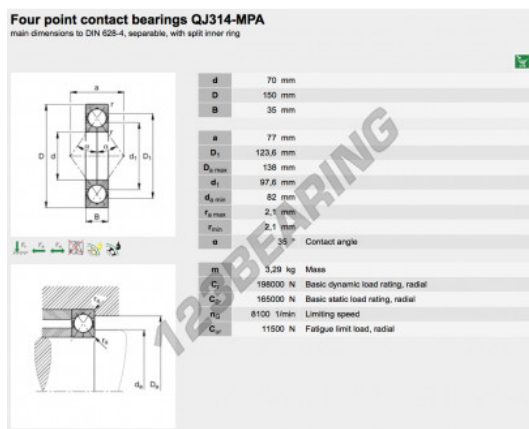

### CARACTERÍSTICAS DO PRODUTO

Marca	FAG
Nº Ean13	3663952350110
Diâmetro interior	70 mm
Diâmetro interior	2.756" inch
Diâmetro exterior	150 mm
Diâmetro exterior	5.906" inch
Espessura	35 mm
Espessura	1.378" inch
Embalagem	1