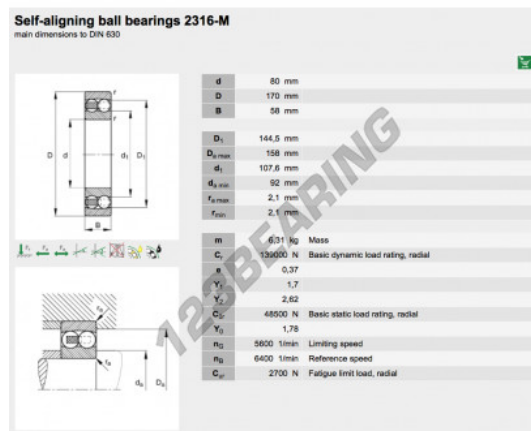

Rolamento com rótula sobre esferas 2316-M-FAG - 2316-M-FAG

<https://www.123rolamento.pt/rolamento-mancal/rolamento-esferas/rotula-esferas/2316-m-fag>

CARACTERÍSTICAS DO PRODUTO

Marca	FAG
Nº Ean13	3663952350271
Diâmetro interior	80 mm
Diâmetro exterior	170 mm
Espessura	58 mm
Embalagem	1