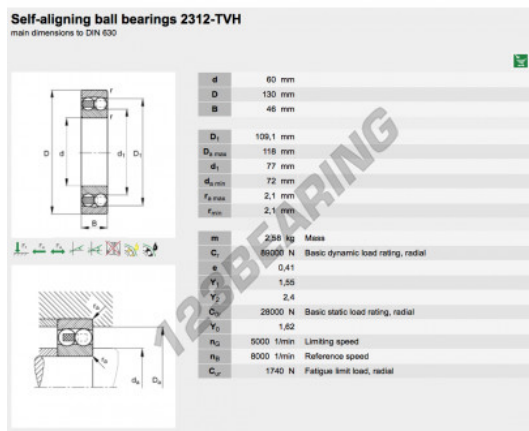

## Rolamento com rótula sobre esferas 2312-TVH-C3-FAG - 2312-TVH-C3-FAG

<https://www.123rolamento.pt/rolamento-mancal/rolamento-esferas/rotula-esferas/2312-tvh-c3-fag>

### CARACTERÍSTICAS DO PRODUTO

Marca	FAG
Nº Ean13	3663952350417
Diâmetro interior	60 mm
Diâmetro exterior	130 mm
Espessura	46 mm
Embalagem	1

[contato@123rolamento.pt](mailto:contato@123rolamento.pt)

CRT4 de Lesquin 60 Rue Du Haut De Sainghin 59273 Fretin FRANCE