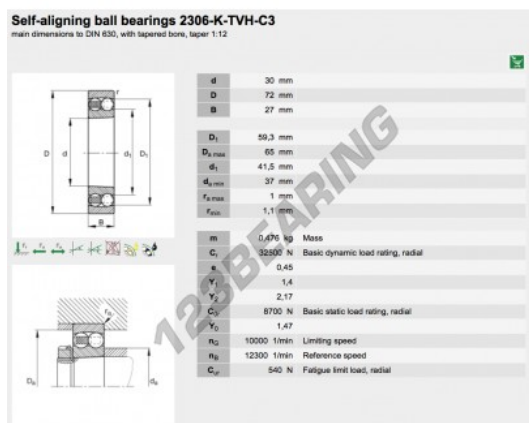

Rolamento com rótula sobre esferas 2306-K-TVH-C3-FAG - 2306-K-TVH-C3-FAG

<https://www.123rolamento.pt/rolamento-mancal/rolamento-esferas/rotula-esferas/2306-k-tvh-c3-fag>

CARACTERÍSTICAS DO PRODUTO

Marca	FAG
Nº Ean13	3663952350530
Diâmetro interior	30 mm
Diâmetro exterior	72 mm
Espessura	27 mm
Peso	487 g
Embalagem	1