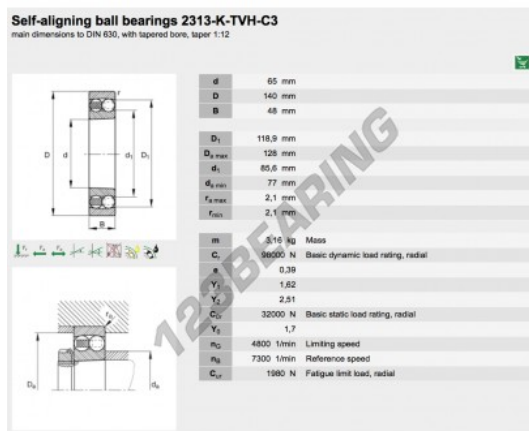

Rolamento esfera carreira simple 2313-K-TVH-C3-FAG - 2313-K-TVH-C3-FAG

<https://www.123rolamento.pt/rolamento-mancal/rolamento-esferas/carreira-simple/2313-k-tvh-c3-fag>

CARACTERÍSTICAS DO PRODUTO

Marca	FAG
Nº Ean13	3663952350592
Diâmetro interior	65 mm
Diâmetro exterior	140 mm
Espessura	48 mm
Peso	3160 g
Embalagem	1