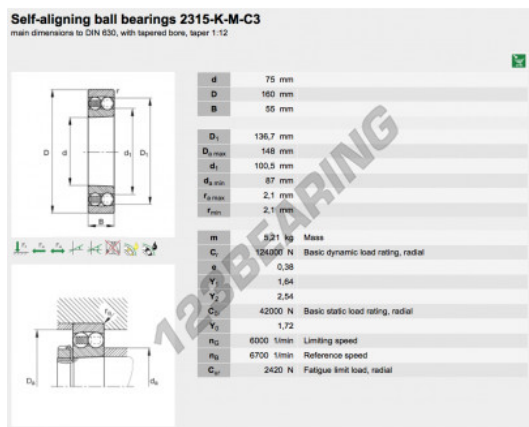

Rolamento com rótula sobre esferas 2315-K-M-C3-FAG - 2315-K-M-C3-FAG

<https://www.123rolamento.pt/rolamento-mancal/rolamento-esferas/rotula-esferas/2315-k-m-c3-fag>

CARACTERÍSTICAS DO PRODUTO

Marca	FAG
Nº Ean13	3663952350608
Diâmetro interior	75 mm
Diâmetro exterior	160 mm
Espessura	55 mm
Embalagem	1