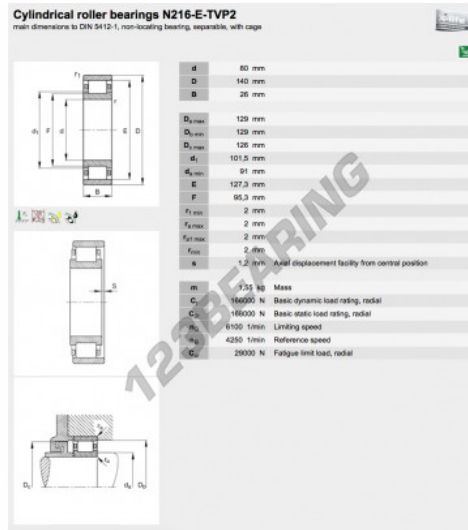

Rolamento de rolos N216-E-TVP2-FAG - N216-E-TVP2-FAG

<https://www.123rolamento.pt/rolamento-mancal/rolamento-rolos/rolos/n216-e-tvp2-fag>

CARACTERÍSTICAS DO PRODUTO

Marca	FAG
Nº Ean13	3663952351056
Diâmetro interior	75 mm
Diâmetro exterior	130 mm
Espessura	25 mm
Embalagem	1