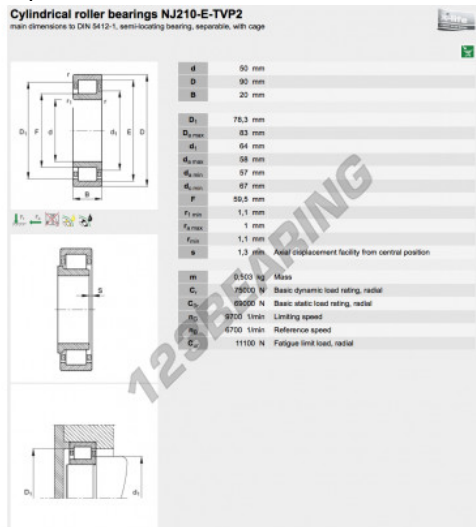

Rolamento de rolos NJ210-E-TVP2-C3-FAG - NJ210-E-TVP2-C3-FAG

<https://www.123rolamento.pt/rolamento-mancal/rolamento-rolos/rolos/nj210-e-tvp2-c3-fag>

CARACTERÍSTICAS DO PRODUTO

| | |
|-------------------|---------------|
| Marca | FAG |
| Nº Ean13 | 3663952351667 |
| Diâmetro interior | 50 mm |
| Diâmetro exterior | 90 mm |
| Espessura | 20 mm |
| Embalagem | 1 |
| Padrão | Nenhuma norma |