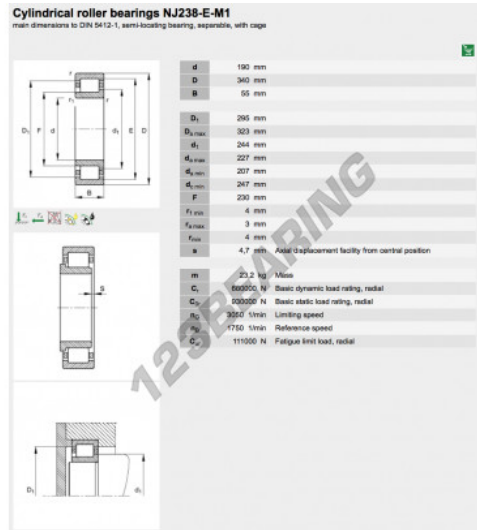

## Rolamento de rolos NJ238-E-M1-FAG - NJ238-E-M1-FAG

<https://www.123rolamento.pt/rolamento-mancal/rolamento-rolos/rolos/nj238-e-m1-fag>

### CARACTERÍSTICAS DO PRODUTO

|                   |               |
|-------------------|---------------|
| Marca             | FAG           |
| Nº Ean13          | 3663952352299 |
| Diâmetro interior | 190 mm        |
| Diâmetro exterior | 340 mm        |
| Espessura         | 55 mm         |
| Embalagem         | 1             |