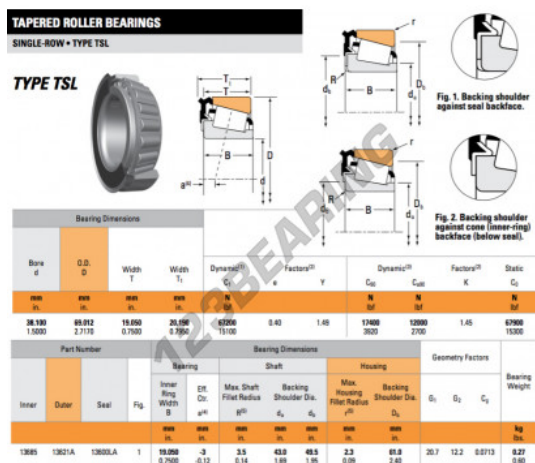

## Rolamento cónico

### 13685-13621A-13600LA-TIMKEN - 13685-13621A-13600LA-TIMKEN

<https://www.123rolamento.pt/rolamento-mancal/rolamento-rolos/conico/13685-13621a-13600la-timken>

## CARACTERÍSTICAS DO PRODUTO

Marca	TIMKEN
Nº Ean13	3663952355542
Diâmetro interior	38.1 mm
Diâmetro exterior	69.012 mm
Espessura	20.19 mm
Embalagem	1

[contato@123rolamento.pt](mailto:contato@123rolamento.pt)