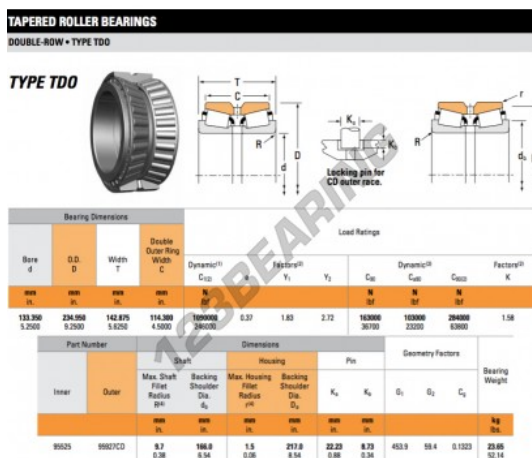

Rolamento cónico 95525-95927CD-TIMKEN - 95525-95927CD-TIMKEN

<https://www.123rolamento.pt/rolamento-manca/rolamento-rolos/conico/95525-95927cd-timken>

CARACTERÍSTICAS DO PRODUTO

Marca	TIMKEN
Nº Ean13	3663952359762
Diâmetro interior	133.35 mm
Diâmetro interior	5 1/4" inch
Diâmetro exterior	234.95 mm
Diâmetro exterior	9 1/4" inch
Espessura	142.875 mm
Espessura	5 5/8" inch
Embalagem	1