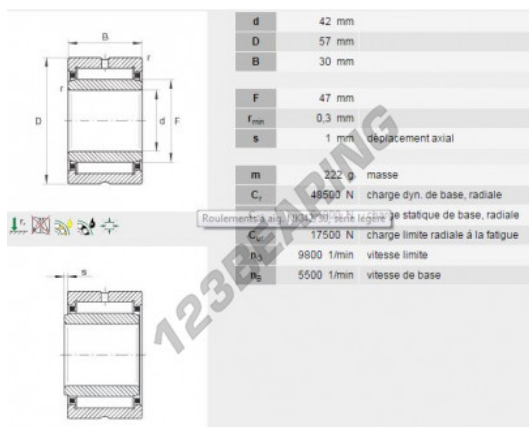

Rolamento de agulhas NKI4230-INA - NKI4230-INA

<https://www.123rolamento.pt/rolamento-mancal/rolamento-agulhas/agulhas/nki4230-ina>

CARACTERÍSTICAS DO PRODUTO

Marca	INA
N° Ean13	4012802701418
Diâmetro interior	42 mm
Diâmetro exterior	57 mm
Espessura	30 mm
Peso	223 g
Embalagem	-
Padrão	-