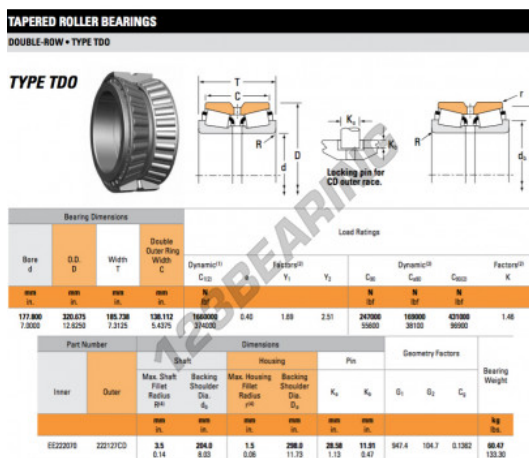

# Rolamento cónico

## EE222070-222127CD-TIMKEN - EE222070-222127CD-TIMKEN

<https://www.123rolamento.pt/rolamento-mancal/rolamento-rolos/conico/ee222070-222127cd-timken>

### CARACTERÍSTICAS DO PRODUTO

Marca	TIMKEN
Nº Ean13	3663952360430
Diâmetro interior	177.8 mm
Diâmetro exterior	320.675 mm
Espessura	185.738 mm
Embalagem	1

[contato@123rolamento.pt](mailto:contato@123rolamento.pt)