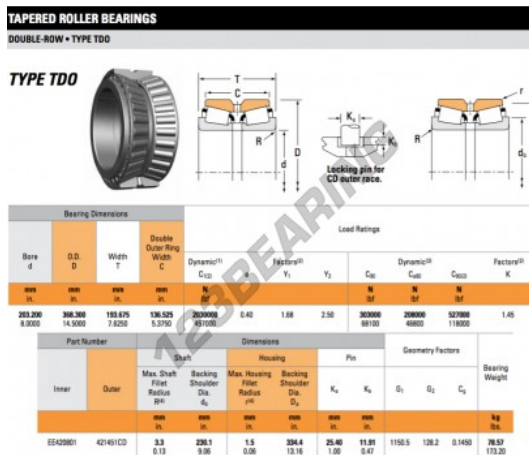

Rolamento cónico

EE420801-421451CD-TIMKEN - EE420801-421451CD-TIMKEN

<https://www.123rolamento.pt/rolamento-mancal/rolamento-rolos/conico/ee420801-421451cd-timken>

CARACTERÍSTICAS DO PRODUTO

Marca	TIMKEN
Nº Ean13	3663952360676
Diâmetro interior	203.2 mm
Diâmetro exterior	368.3 mm
Espessura	193.675 mm
Embalagem	1