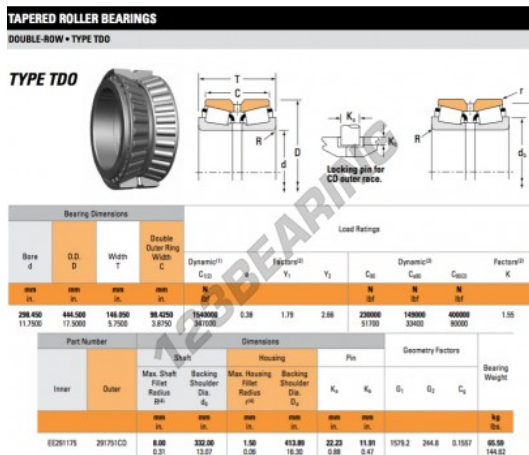

Rolamento cónico

EE291175-191751CD-TIMKEN - EE291175-191751CD-TIMKEN

<https://www.123rolamento.pt/rolamento-mancal/rolamento-rolos/conico/ee291175-191751cd-timken>

CARACTERÍSTICAS DO PRODUTO

Marca	TIMKEN
Nº Ean13	3663952362755
Diâmetro interior	298.45 mm
Diâmetro exterior	444.5 mm
Espessura	146.05 mm
Embalagem	1